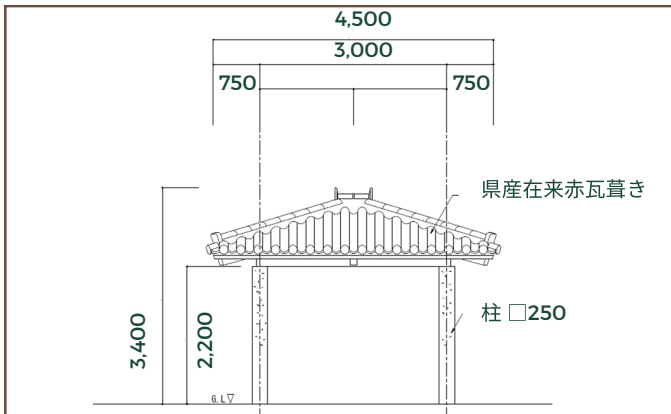

### 方形四阿 2.0型

A (赤瓦)  
W3500×D3500×H3400  
2,887,000円

B (平重ね瓦)  
W3500×D3500×H3150  
2,646,000円

### 長方形四阿 2-6型

A (赤瓦)  
W7500×D3500×H3200  
5,870,000円

B (平重ね瓦)  
W7500×D3500×H3000  
5,492,000円

### 方形四阿 3型

A (赤瓦)  
W4500×D4500×H3400  
4,284,000円

B (平重ね瓦)  
W4500×D4500×H3150  
4,000,000円