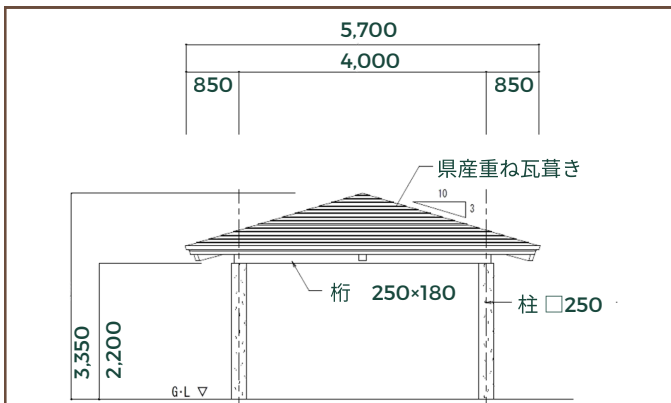

### 方形四阿 3型

A (赤瓦)  
W4500×D4500×H3400  
4,284,000円

B (平重ね瓦)  
W4500×D4500×H3150  
4,000,000円

### 長方形四阿 3-6型

A (赤瓦)  
W7500×D4500×H3355  
8,064,000円

B (平重ね瓦)  
W7500×D4500×H3155  
7,644,000円