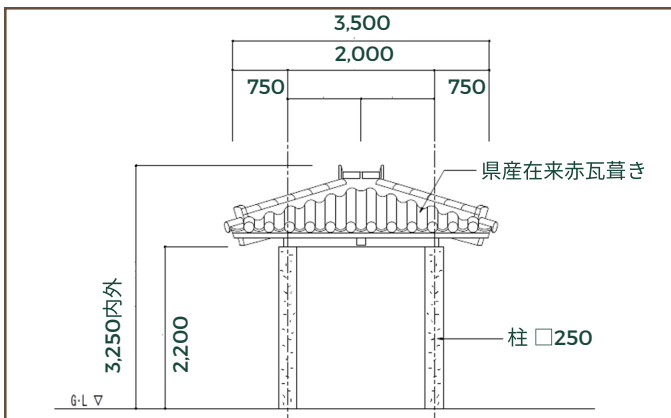

### 方形四阿 2.0型

A (赤瓦)  
W3500×D3500×H3400  
2,887,000円

B (平重ね瓦)  
W3500×D3500×H3150  
2,646,000円

### 長方形四阿 2-6型

A (赤瓦)  
W7500×D3500×H3200  
5,870,000円

B (平重ね瓦)  
W7500×D3500×H3000  
5,492,000円