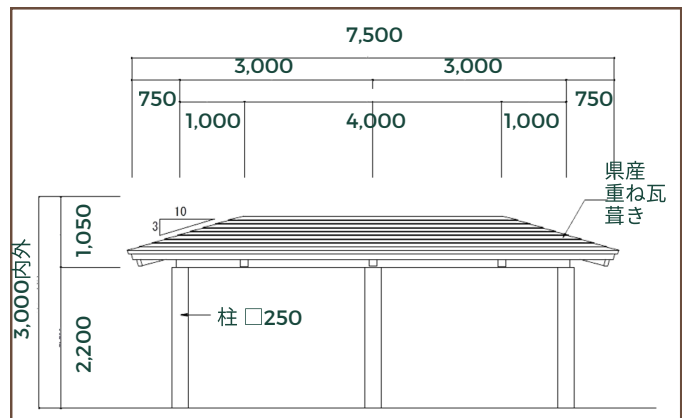

### 方形四阿 2.0型

A (赤瓦)  
W3500×D3500×H3400  
2,887,000円

B (平重ね瓦)  
W3500×D3500×H3150  
2,646,000円

### 長方形四阿 2-6型

A (赤瓦)  
W7500×D3500×H3200  
5,870,000円

B (平重ね瓦)  
W7500×D3500×H3000  
5,492,000円