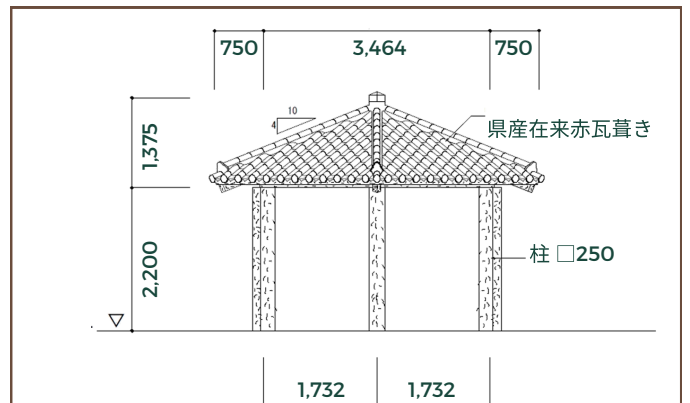

### 長方形四阿 3-6型

A (赤瓦)  
W7500×D4500×H3355  
8,064,000円

B (平重ね瓦)  
W7500×D4500×H3155  
7,644,000円

### 方形四阿 4型

A (赤瓦)  
W5700×D5700×H3570  
6,342,000円

B (平重ね瓦)  
W5700×D5700×H3360  
5,975,000円

### 六角四阿

A (赤瓦)  
W4964×D5732×H3575  
5,113,000円

B (平重ね瓦)  
W4964×D5732×H3375  
4,840,000円