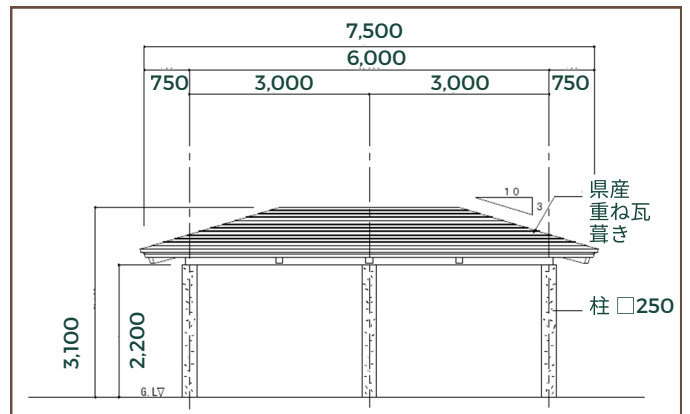

### 長方形四阿 2-6型

A (赤瓦)  
W7500×D3500×H3200  
5,870,000円

B (平重ね瓦)  
W7500×D3500×H3000  
5,492,000円

### 方形四阿 3型

A (赤瓦)  
W4500×D4500×H3400  
4,284,000円

B (平重ね瓦)  
W4500×D4500×H3150  
4,000,000円